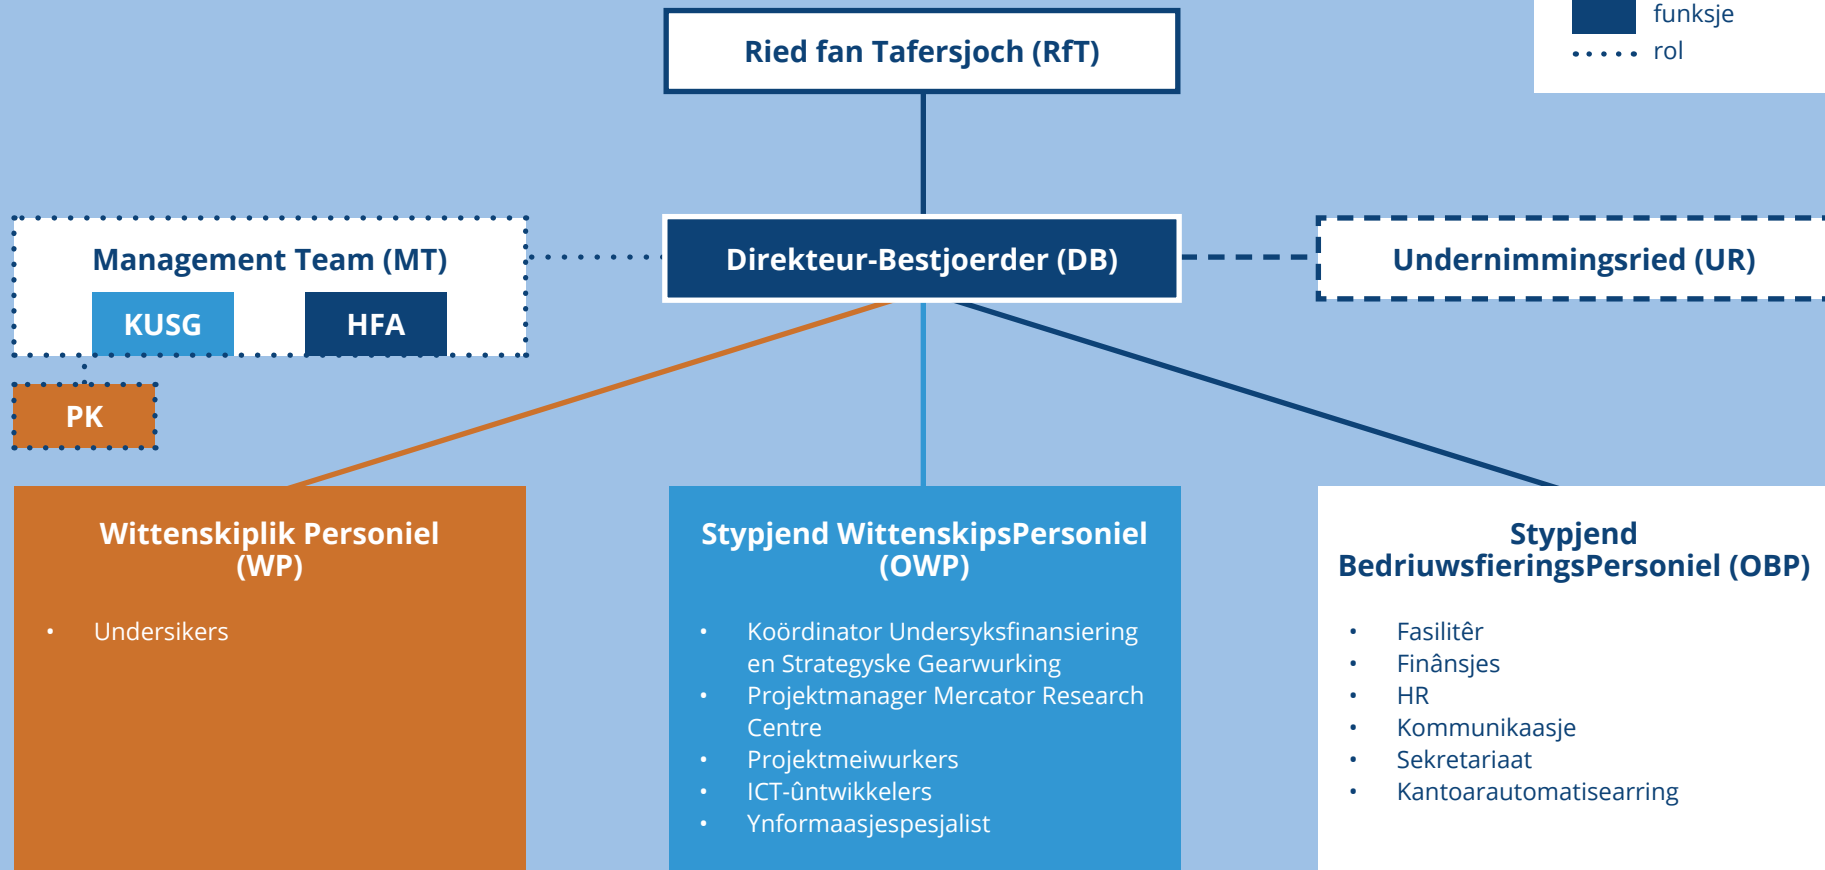

Organisaasjestruktuer

Legenda

- hierargyske relaasje
- - - oare relaasje
- funksje
- rol

Taljochting

DB is einferantwurdlik mar kin taken delegearje, oandachtsgebieten sille ferdield wurde oer MT-leden

DB is hierargysk liedingjaande mar kin it funksjoneel liedingjaan delegearre oan MT-leden en oare meiwurkers

HFA = Haad Finânsjele Administraasje

KUSG = Koördinator Undersyksfinansiering en Strategyske Gearwurking

MT = HFA/KUSG. MT advisearret DB

PK = ProgrammaKoördinatoaren. Ien of mear ûndersikers krije de rol PK en advisearje it MT